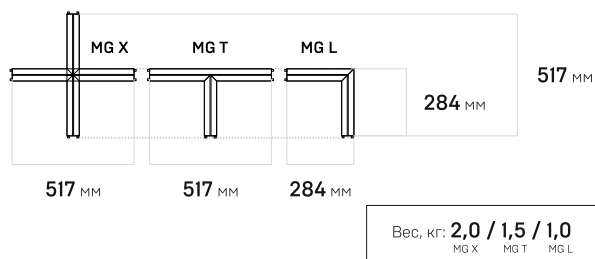

L-fusion Office MG

Магистральный линейный светильник

LEDEL

 Офисно-административные пространства

 Торговые площади

Основные характеристики

 **18 - 100 Вт**
Мощность

 **4000K**
Цветовая температура

 **IP40**
Степень защиты

 **2520 - 14000 лм**
Световой поток

 **Д**
Диаграммы

 **5 лет**
Гарантия

Характеристики серии

Диапазон напряжения питания переменного тока, В	от 165 до 265 ¹
Частота, Гц	50
Коэффициент мощности драйвера,	≥0,95
Коэффициент пульсации светового потока, %	≤1
Температура эксплуатации, °С	от -60 до +40
Вид климатического исполнения	УХЛ2
Класс защиты от поражения электрическим током	I
Индекс цветопередачи, CRI	80

Вес и габариты

Значения соответствуют
L-fusion Retail 36 / 55 / 70 / 100

Вес, кг: **1,1 / 1,6 / 2,2 / 3,2**

L-fusion Office MG – ограничен только фантазией

Система крепления позволяет соединить светильники между собой в различные геометрические фигуры