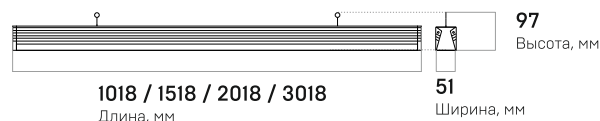

L-fusion Office MG

Магистральный линейный светильник

LEDEL

Офисно-административные пространства

Торговые площади

Основные характеристики

18 - 100 Вт
Мощность

4000K
Цветовая температура

IP40
Степень защиты

2520 - 14000 лм
Световой поток

Д
Диаграммы

5 лет
Гарантия

Характеристики серии

Диапазон напряжения питания переменного тока, В	от 165 до 265¹
Частота, Гц	50
Коэффициент мощности драйвера,	≥0,95
Коэффициент пульсации светового потока, %	≤1
Температура эксплуатации, °С	от -60 до +40
Вид климатического исполнения	УХЛ2
Класс защиты от поражения электрическим током	I
Индекс цветопередачи, CRI	80

Технические характеристики актуальны при номинальном напряжении – 220-230В.

¹ Не рекомендуется эксплуатировать светильник при межфазном подключении к сети питания переменным током ввиду возможного возникновения в ней аperiodических переходных процессов

Вес и габариты

Значения соответствуют
L-fusion Retail 36 / 55 / 70 / 100

Вес, кг: **1,1 / 1,6 / 2,2 / 3,2**