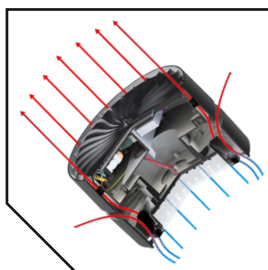

Вес, кг: **5,6**

L-industry II banner – надежное решение в прожекторном освещении

Универсальное крепление позволяет зафиксировать прожектор в любом необходимом положении

Специальная конструкция литого корпуса усиливает естественную конвекцию и обеспечивает эффективное охлаждение восходящими потоками воздуха