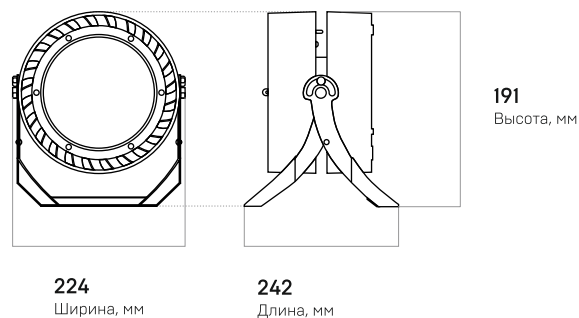

Вес и габариты

Технические характеристики актуальны при номинальном напряжении – 220-230В.

¹ Не рекомендуется эксплуатировать светильник при межфазном подключении к сети питания переменным током ввиду возможного возникновения в ней аperiodических переходных процессов

Вес, кг: **5,6**